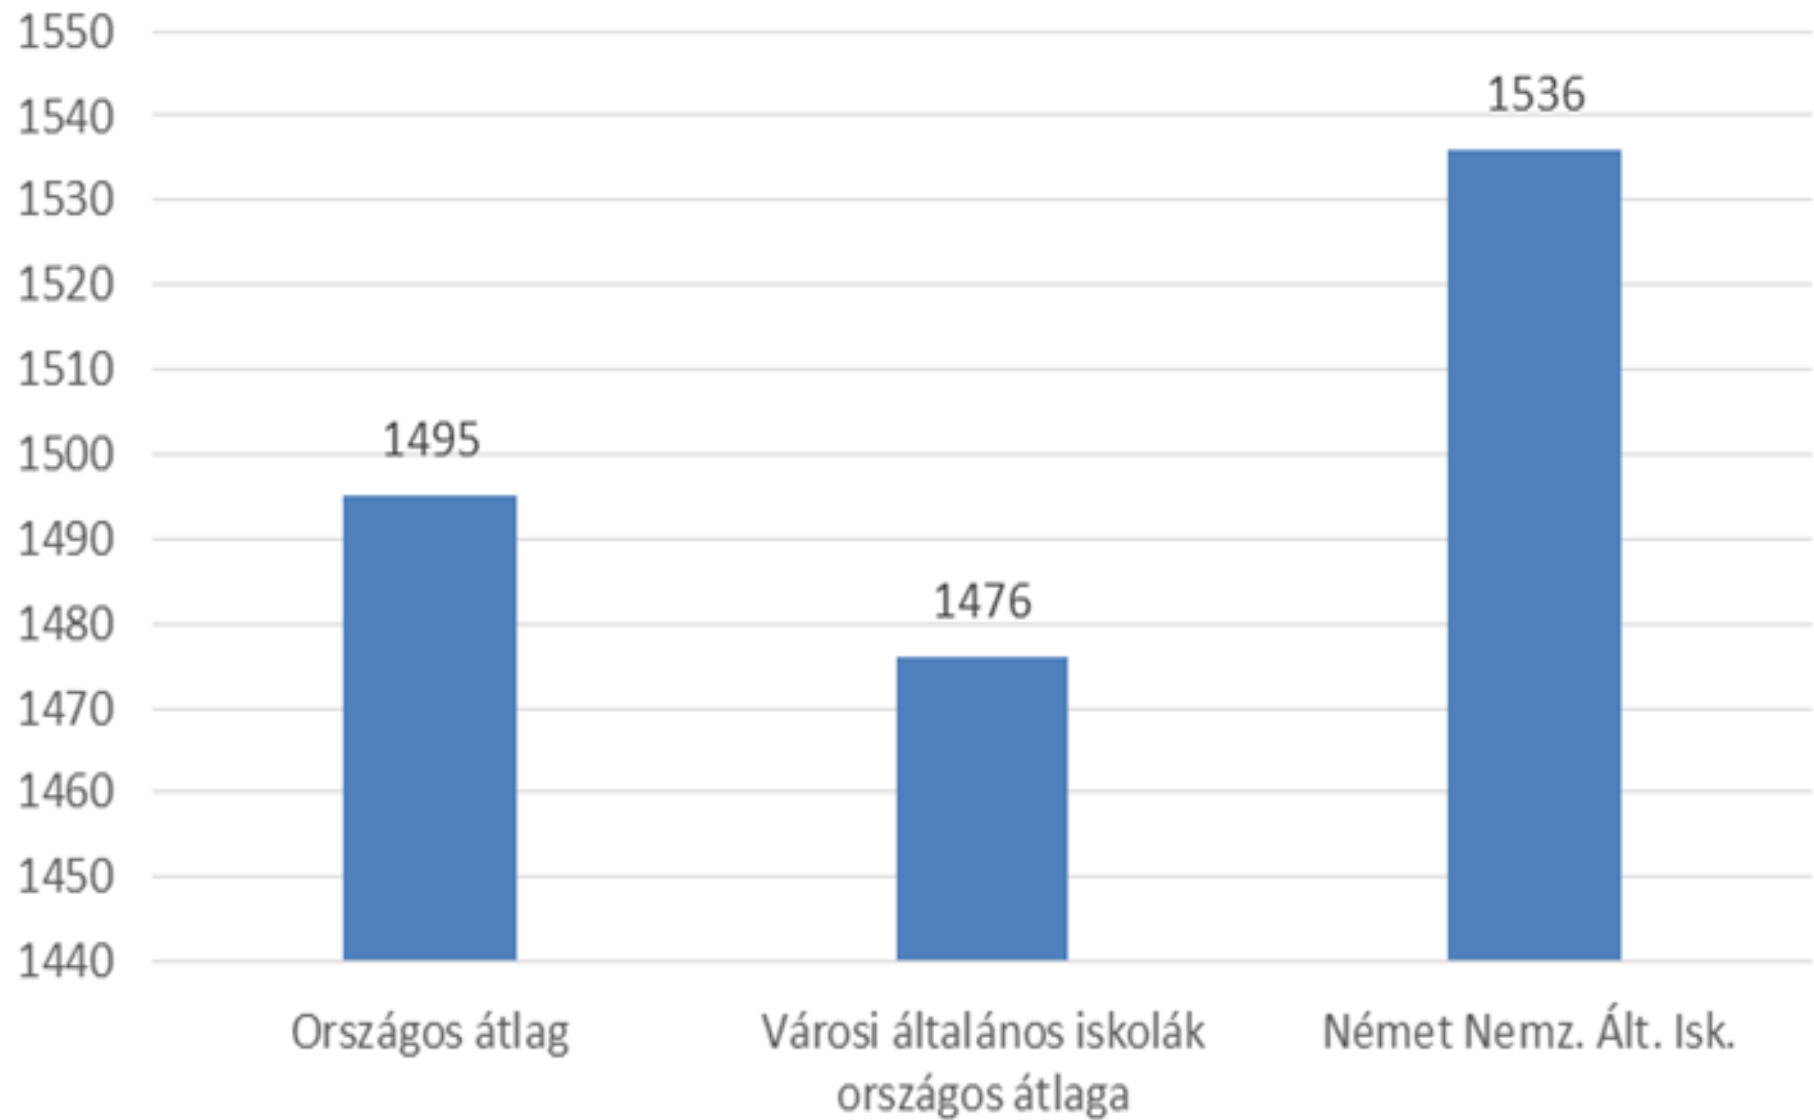

Pilisvörösvári Német Nemzetiségi Általános Iskola

Deutsche Nationalitätenschule Werischwar

2019

Tanulmányi eredmények

Országos kompetenciamérés

Vizsgálja: az elsajátított ismereteket milyen mértékben tudják alkalmazni a mindennapi életből vett feladatok megoldásában

Hol? 6. és 8. évfolyamon

Miben? matematika, szövegértés

Matematika 6. évfolyam

Szövegértés 6. évfolyam

Matematika 8. évfolyam

Szövegértés 8. évfolyam

Kiemelkedő versenyeredmények 2013-2019

- országos versenyek (1-20. hely)
- megyei/regionális versenyek (1-10. hely)
- területi versenyek (1-6. hely)