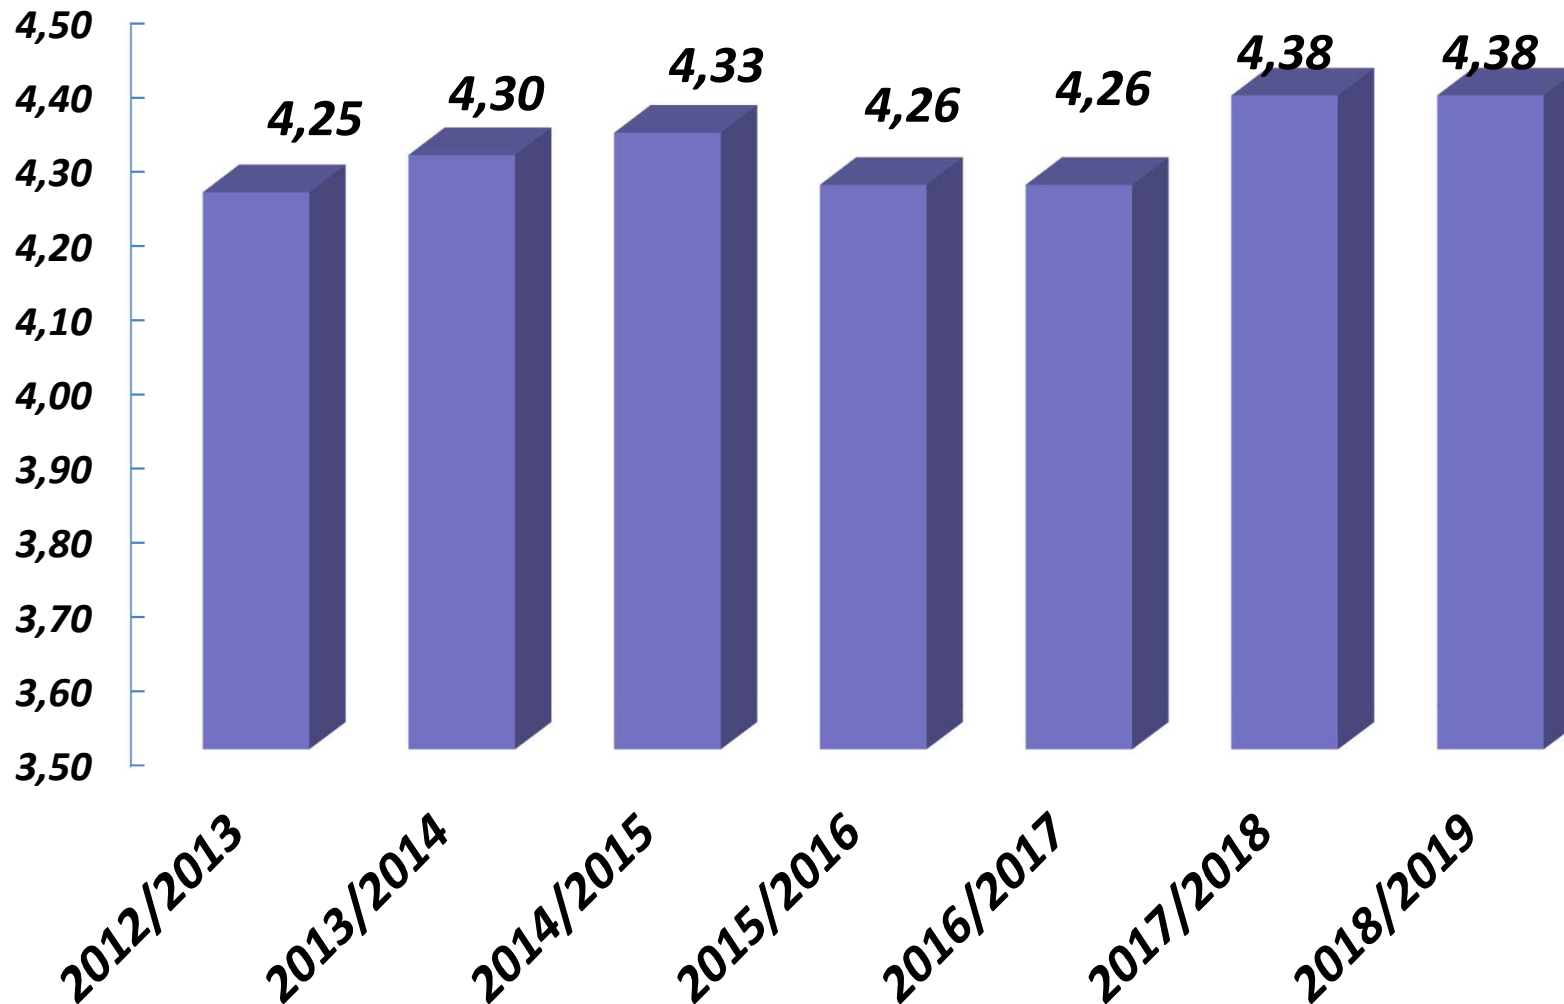

Pilisvörösvári Német Nemzetiségi Általános Iskola

Deutsche Nationalitätenschule Werischwar

2019

Tanulmányi eredmények

Országos kompetenciamérés

Vizsgálja: az elsajátított ismereteket milyen mértékben tudják alkalmazni a mindennapi életből vett feladatok megoldásában

Hol? 6. és 8. évfolyamon

Miben? matematika, szövegértés

Matematika 6. évfolyam

Szövegértés 6. évfolyam

Matematika 8. évfolyam

Szövegértés 8. évfolyam

Kiemelkedő versenyeredmények 2013-2019

- országos versenyek (1-20. hely)
- megyei/regionális versenyek (1-10. hely)
- területi versenyek (1-6. hely)