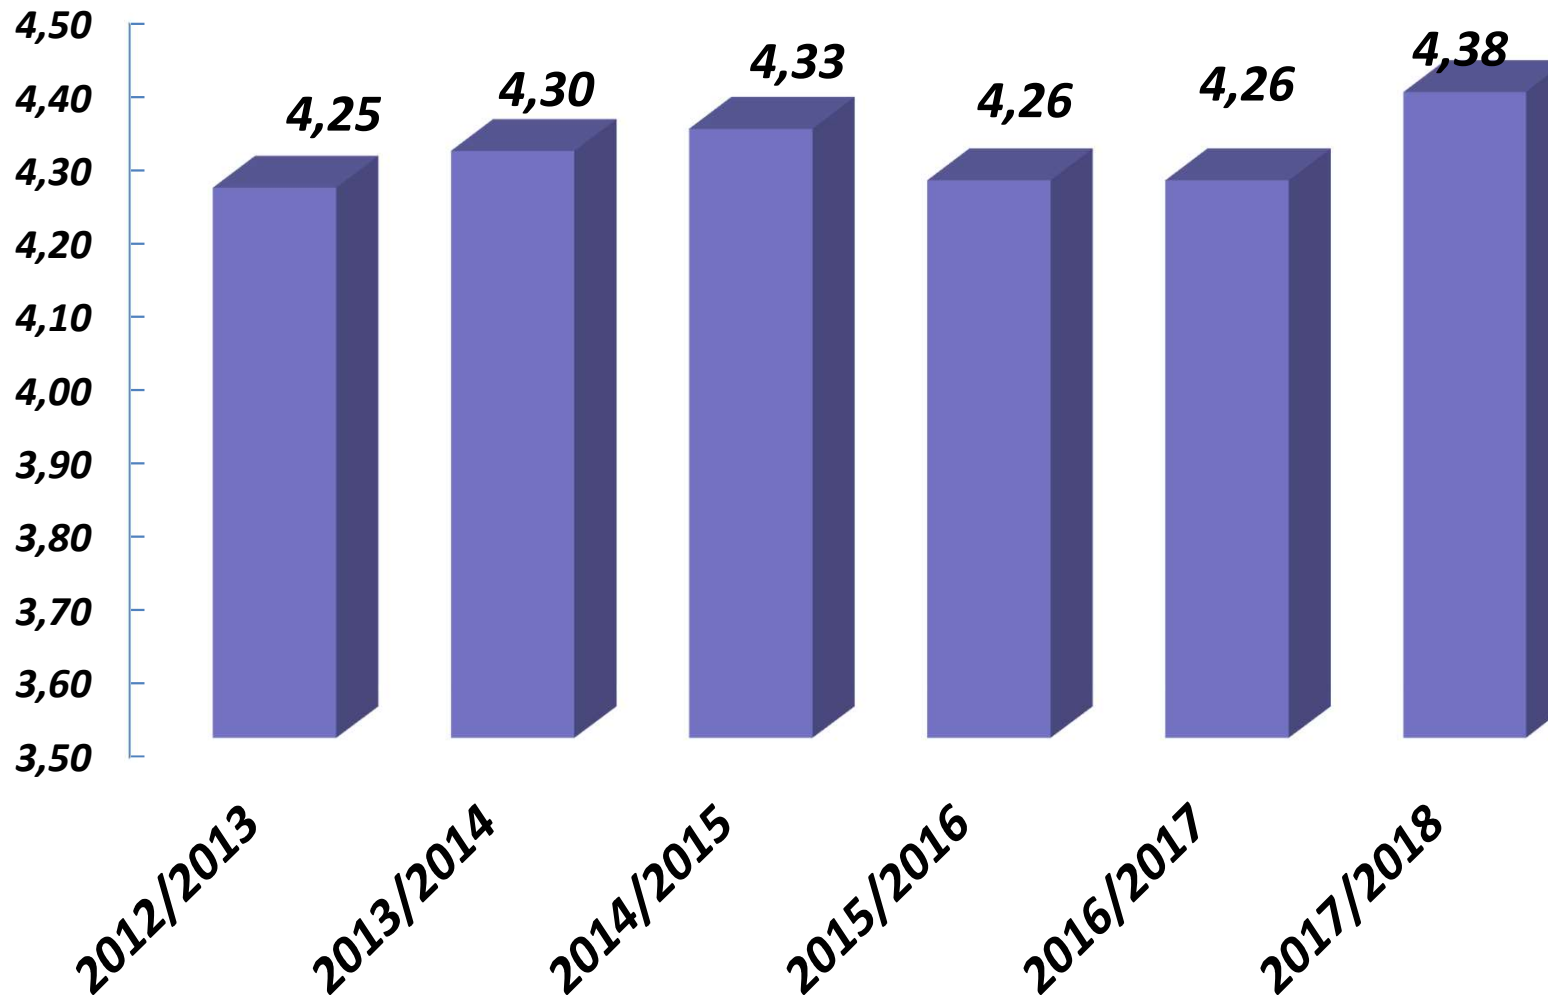

**Pilisvörösvári Német Nemzetiségi Általános Iskola
Deutsche Nationalitätenschule Werischwar
2018**

Tanulmányi eredmények

Országos kompetenciamérés

Vizsgálja: az elsajátított ismereteket milyen mértékben tudják alkalmazni a mindennapi életből vett feladatok megoldásában

Hol? 6. és 8. évfolyamon

Miben? matematika, szövegértés

Matematika 6. évfolyam

Matematika 8. évfolyam

Szövegértés 6. évfolyam

Szövegértés 8. évfolyam

Kiemelkedő versenyeredmények 2013-2018

- országos versenyek (1-20. hely)
- megyei/regionális versenyek (1-10. hely)
- területi versenyek (1-6. hely)