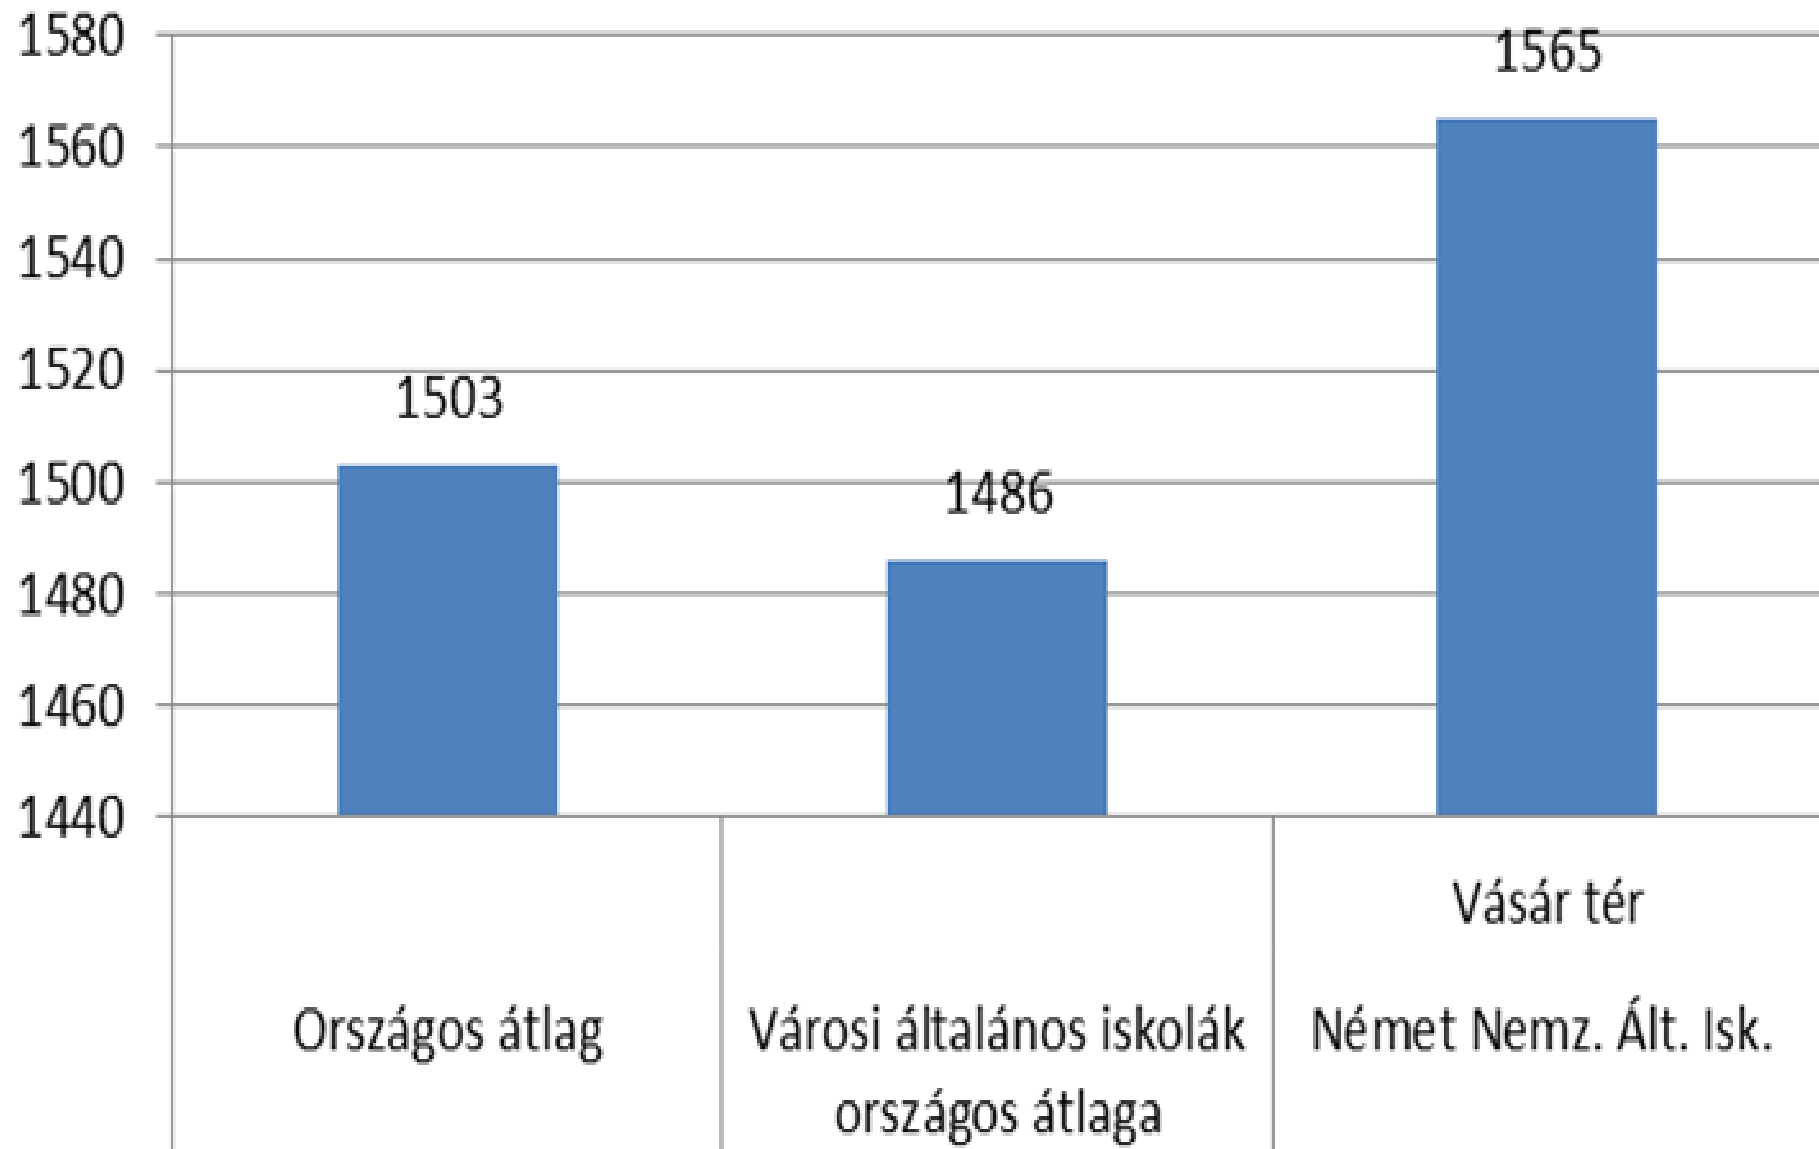

**Pilisvörösvári Német Nemzetiségi Általános Iskola
Deutsche Nationalitätenschule Werischwar
2018**

Tanulmányi eredmények

Országos kompetenciamérés

Vizsgálja: az elsajátított ismereteket milyen mértékben tudják alkalmazni a mindennapi életből vett feladatok megoldásában

Hol? 6. és 8. évfolyamon

Miben? matematika, szövegértés

Matematika 6. évfolyam

Matematika 8. évfolyam

Szövegértés 6. évfolyam

Szövegértés 8. évfolyam

Kiemelkedő versenyeredmények 2013-2018

- országos versenyek (1-20. hely)
- megyei/regionális versenyek (1-10. hely)
- területi versenyek (1-6. hely)